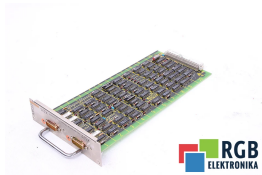

## 6FX1113-6AA00 5481369001 SIEMENS ID36497

Używany SIEMENS 6FX1113-6AA00  
Sprzęt przetestowany i wyczyszczony.  
24 miesiące gwarancji  
Dedykowany kurier  
Wysyłka w 24h

### DANE TECHNICZNE

PRODUCENT	SIEMENS
MODEL	6FX1113-6AA00
KATEGORIA	Podzespoły do paneli operatorskich
WAGA [KG]	1.0

WSPARCIE DOSTĘPNE 24/7  
[+48 71 750 09 78](tel:+48717500978)

NAPISZ DO NAS  
[info@rgbelektronika.pl](mailto:info@rgbelektronika.pl)